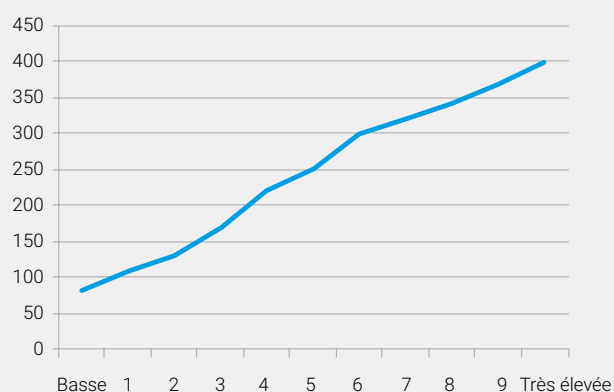

DONNÉES TECHNIQUES

Caractéristiques

Référence	BS-3030
Plage de température de fonctionnement °C	50-400
Capacité L	4,5
Dimensions extérieures L x D x H mm	320 x 405 x 200
Dimensions de la plaque chauffante L x D mm	300 x 300
Dimensions intérieures du bac supérieur L x D x H mm	310 x 310 x 50
Puissance W	3000
Poids kg	16
Tension* V	230
Fréquence Hz	50/60

*Également disponible avec une tension de 115 V.

Évolution de la température en fonction de la position du régulateur

Valeurs correspondant à une température ambiante de 20 °C. La stabilité de l'équipement variera en fonction des conditions environnementales.

— Température